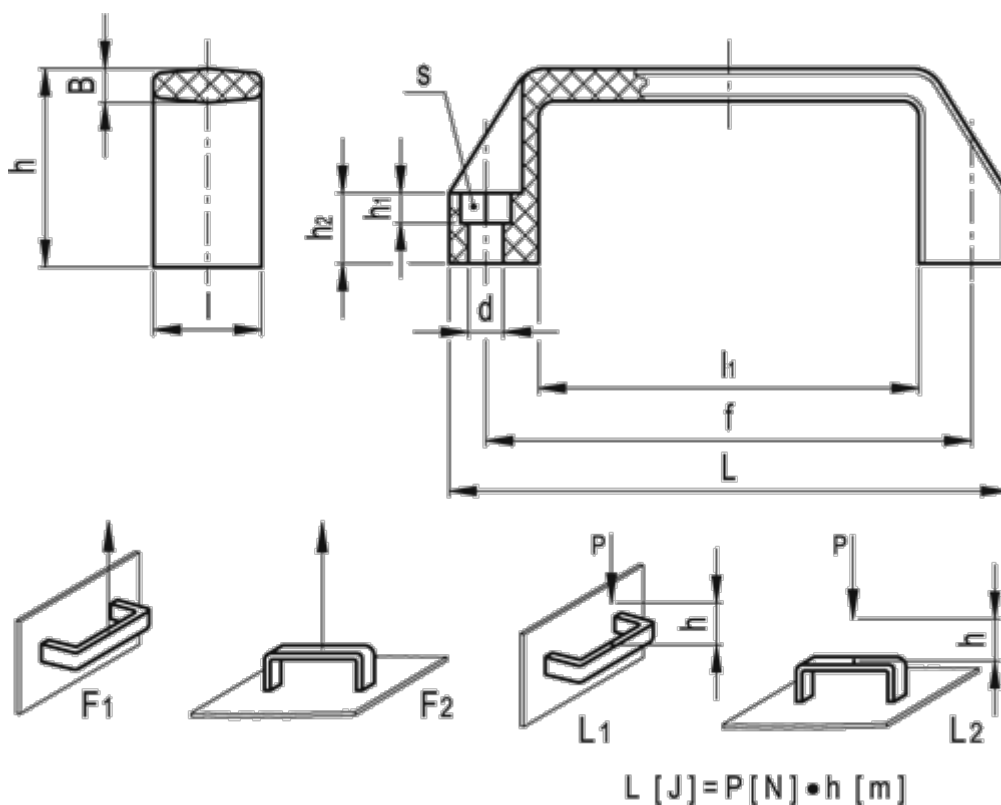

Varenummer: 2304037137
 Beskrivelse: E+G Bøjlegreb
 M.443/140-EH-6

Mål

B	$= 7$	l	$= 26$
d	$= 6.5$	L	$= 137$
f	$= 117 \pm 1$	l_1	$= 93$
$F_1 (N)$	$= 4500$	$L_1 (J)$	$= 20$
$F_2 (N)$	$= 2500$	$L_2 (J)$	$= 13$
h	$= 41$	s	$= 10$
h_1	$= 6.0$	Vægt (g)	$= 44$
h_2	$= 15$		